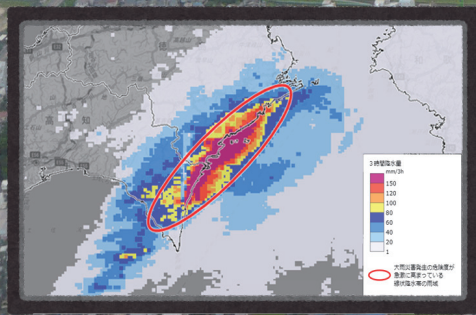

令和5年度

大和川水防・大阪府 地域防災総合演習

増大する災害リスクに備えよう
～ネットワークや新たな技術で
地域防災力アップ～

水防訓練

救出・救護訓練

避難訓練

住民等の体験

開催日時 令和5年

5月20日

9:00～12:00

(展示・体験コーナーは13:00まで)

開催場所 大阪府藤井寺市川北地先

大和川右岸河川敷 (16.6km付近 河内橋下流)

主催

令和5年度 大和川水防・大阪府地域防災総合演習 実行委員会
国土交通省、大阪府、大阪市

参加機関