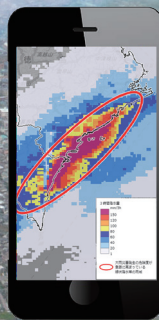

令和5年度

大和川水防・大阪府 地域防災総合演習

増大する災害リスクに備えよう
～ネットワークや新たな技術で
地域防災力アップ～

水防訓練

救出・救護訓練

避難訓練

住民等の体験

開催日時 令和5年

5月20日

9:00～12:00

(展示・体験コーナーは13:00まで)

開催場所 大阪府藤井寺市川北地先

大和川右岸河川敷 (16.6km付近 河内橋下流)

主催

令和5年度 大和川水防・大阪府地域防災総合演習 実行委員会
国土交通省、大阪府、大阪市

参加機関