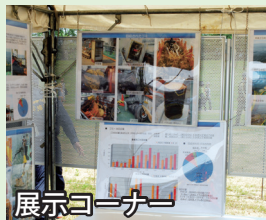

10:30～ はん濫発生 (大和川右岸 藤井寺市川北2丁目付近)

11:50～ 閉会式

12:00～ 演習終了

住民参加による 地域防災力の強化・防災意識の向上

- 大和川による水害を想定し、要配慮者利用施設や、流域住民の方々による避難訓練を行います。
- 住民、企業、大学生などに水防の基本である土のう作り、積土のう工の製作体験を行います。

9:40
13:00

展示・体験コーナー

展示・体験コーナーで、
楽しく体験・学習し、
災害に対する知識を学ぼう!!

水中歩行体験

水没ドア体験

展示車両

展示コーナー

デッキフォース子供体験

土のうづくり体験