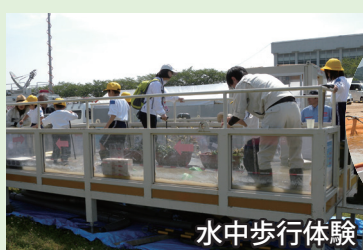

10:30～ はん濫発生 (大和川右岸 藤井寺市川北2丁目付近)

11:50～ 閉会式

12:00～ 演習終了

住民参加による 地域防災力の強化・防災意識の向上

- 大和川による水害を想定し、要配慮者利用施設や、流域住民の方々による避難訓練を行います。
- 住民、企業、大学生などに水防の基本である土のう作り、積土のう工の製作体験を行います。

9:40
13:00

展示・体験コーナー

展示・体験コーナーで、
楽しく体験・学習し、
災害に対する知識を学ぼう!!

水中歩行体験

水没ドア体験

展示車両

展示コーナー

デッキフォース子供体験

土のうづくり体験