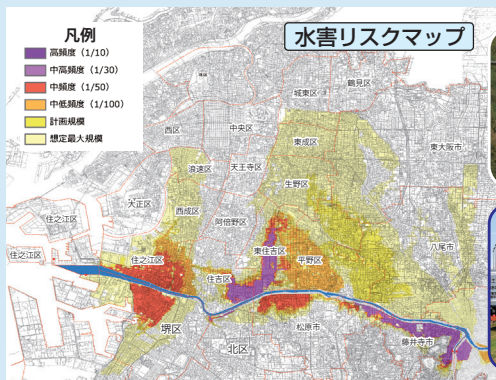

10:30～ はん濫発生 (大和川右岸 藤井寺市川北2丁目付近)

11:50～ 閉会式

12:00～ 演習終了

住民参加による 地域防災力の強化・防災意識の向上

- 大和川による水害を想定し、要配慮者利用施設や、流域住民の方々による避難訓練を行います。
- 住民、企業、大学生などに水防の基本である土のう作り、積土のう工の製作体験を行います。

9:40
13:00

展示・体験コーナー

展示・体験コーナーで、
楽しく体験・学習し、
災害に対する知識を学ぼう!!