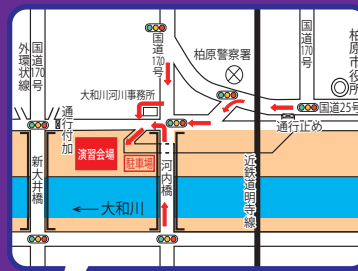

5月20日

9:00～12:00

(展示・体験コーナーは13:00まで)

開催場所 大阪府藤井寺市川北地先

大和川右岸河川敷 (16.6km付近 河内橋下流)

主催

令和5年度 大和川水防・大阪府地域防災総合演習 実行委員会
国土交通省、大阪府、大阪市

参加機関

協賛

全国水防管理団体連合会

協力

国土地理院近畿地方測量部、公益財団法人河川財団、公益社団法人日本河川協会、一般財団法人河川情報センター、自衛隊大阪地方協力本部、大阪広域水道企業団、大阪市水道局、AI 防災協議会(順不同)

雨天決行

ただし、災害の発生が予想される場合、河川敷が使用できない場合は中止します。
中止の場合は、【お問合せ】の大和川事務所HPに掲載します。

JR 柏原駅から徒歩10分、近鉄道明寺線柏原南口駅から徒歩5分

【お問合せ】

国土交通省 近畿地方整備局 大和川河川事務所

TEL072-971-1381

URL : <https://www.kkr.mlit.go.jp/yamato/index.php>

ツイッター https://twitter.com/mlit_yamato

演習プログラム

9:00～ 開会式

9:40～ 水防訓練